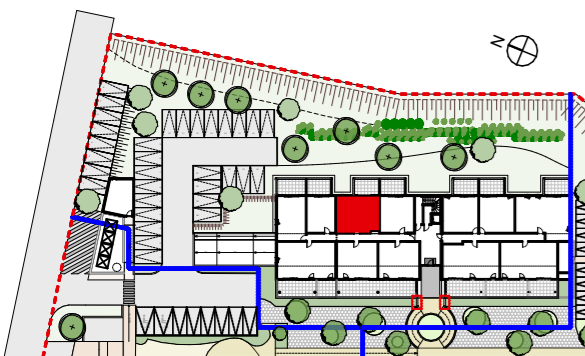

SNC LES PERLES D'O
17 Rue de la République
34500 BEZIERS
Tél. : 04 67 00 50 00
Email : buesaap@buesa.com

Appart. N° C-011	RDC - T2
Séjour/Cuisine	22,71
Chambre	12,41
SDE/WC	5,46
Entrée+Pl.	4,95
Surface Habitable	45,53 m²

Terrasse	12,32
----------	-------

Bâtiment C

Localisation
de l'appartement

Echelle : 1:50

LES SURFACES PEUVENT VARIER DE 5% (cinq pour cent) EN FONCTION DES
TECHNIQUES DE CONSTRUCTION CHOISIES. ELLES NE SERONT DEFINITIVES
QUE LORS DE LA SIGNATURE DE L'ACTE AUTHENTIQUE.